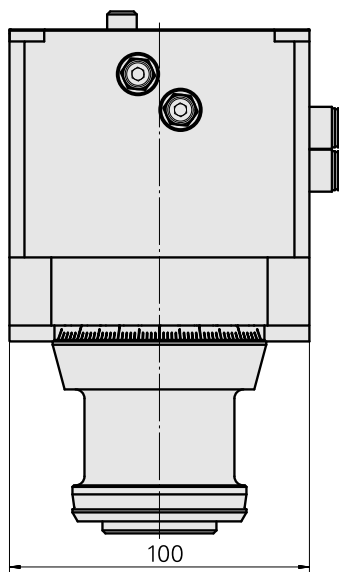

Mount

Données techniques

Catégorie d'accessoires PO

Logement d'outils

Produits INDEX TRAUB

Adaptateur cube de pré réglage

Queue compacte 45/Queue 36

TNL32