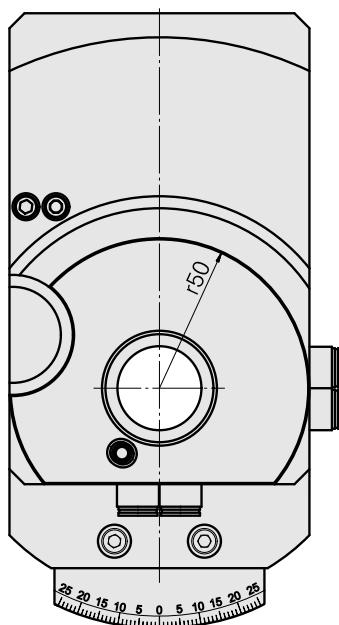

Mount

Données techniques

Catégorie d'accessoires PO

Logement d'outils

Produits INDEX TRAUB

Adaptateur cube de pré réglage

Queue compacte 45/Queue 36

TNL32