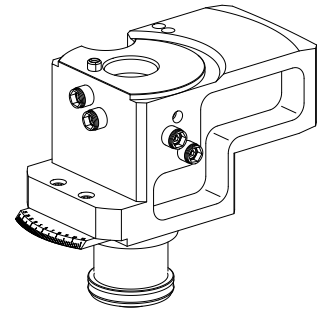

Mount

Données techniques

Catégorie d'accessoires PO

Logement d'outils

Produits INDEX TRAUB

Adaptateur cube de pré réglage

Queue compacte 45/Queue 36

TNL32