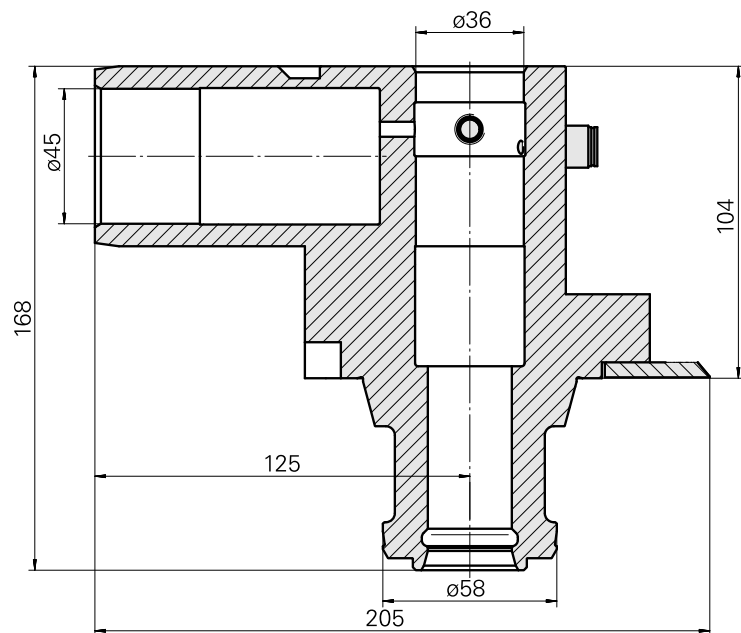

Mount

Données techniques

Catégorie d'accessoires PO

Logement d'outils

Produits INDEX TRAUB

Adaptateur cube de pré réglage

Queue compacte 45/Queue 36

TNL32