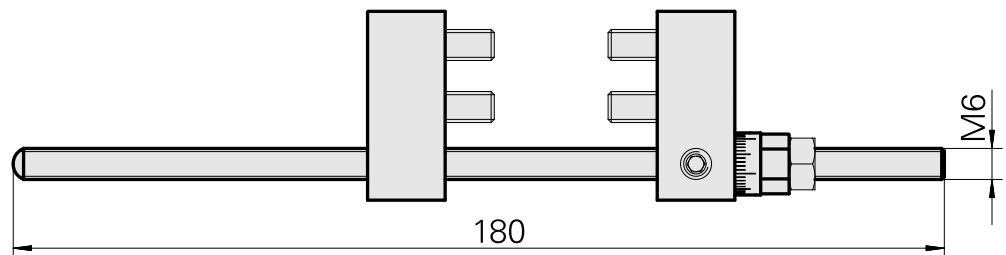

## Anschlag M6x180 Feineinstellung; groß

### Technische Daten

Für dieses Produkt sind aktuell keine zusätzlichen technischen Merkmale hinterlegt