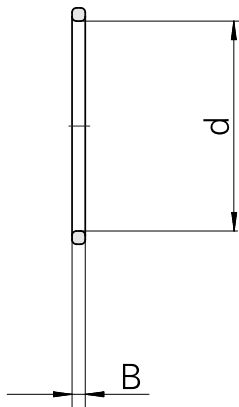

Anello guarnizione, VDI 25

Caratteristiche tecniche

Categoria acces. portautensile

Guarnizioni per albero

Documenti

Non sono disponibili download per questo prodotto