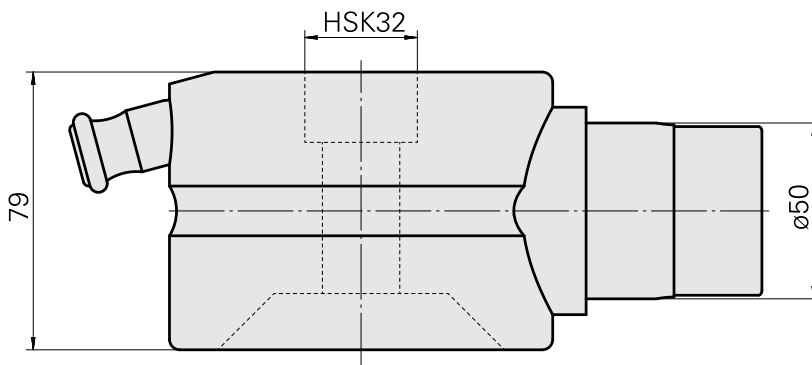

Adapter Montagehilfe HSK 32

Technische Daten

WZH Zubehörkategorie

Adapter Montagehilfe

Werkzeugaufnahme

HSK 32

Dokumente

Für dieses Produkt sind keine Downloads vorhanden