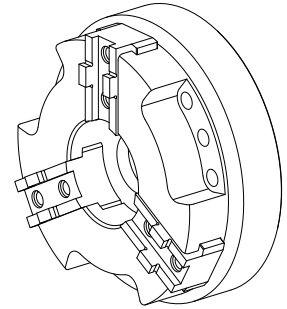

Mandrin

Données techniques

Actuellement, aucune caractéristique technique supplémentaire n'est enregistrée pour ce produit

Actuellement, aucun aperçu sur 3 faces n'est disponible pour ce produit

Documents

Aucun téléchargement n'est disponible pour ce produit

Accessoires

Accessoires optionnels

Réductions de broches

[Vis cylindrique](#)

ID produit : 10157066

Ancienne ID produit : 410260.0620

Autres accessoires

[Mors rapportés zu 908127.6112](#)

ID produit : 10102186

Ancienne ID produit : 908127.8641

[Dispositif d'alésage f.908127.6121 Id.436732\(Röhm\)](#)

ID produit : 10840536

Ancienne ID produit : 908127.8061
