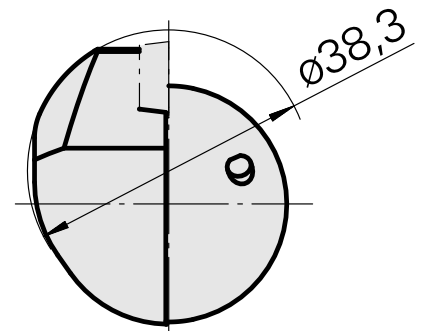

## INDEX CAPTO C3 für CC.. 09T3.., links, mit Greiferrille

### Technische Daten

WZH Zubehörkategorie

INDEX CAPTO C3

Aufnahme

für CC.. 09T3..

Schnellwechseleinsätze

Drehhalter