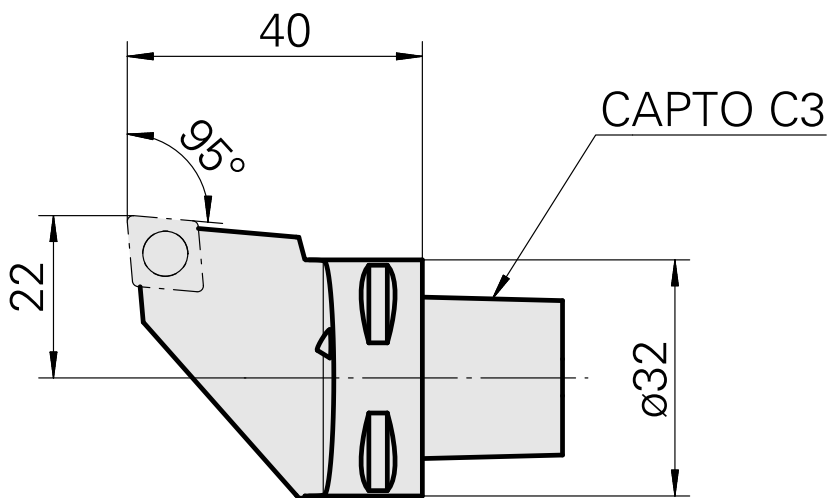

## INDEX CAPTO C3 für CC.. 09T3.., links, mit Greiferrille

### Technische Daten

WZH Zubehörkategorie

INDEX CAPTO C3

Aufnahme

für CC.. 09T3..

Schnellwechseleinsätze

Drehhalter