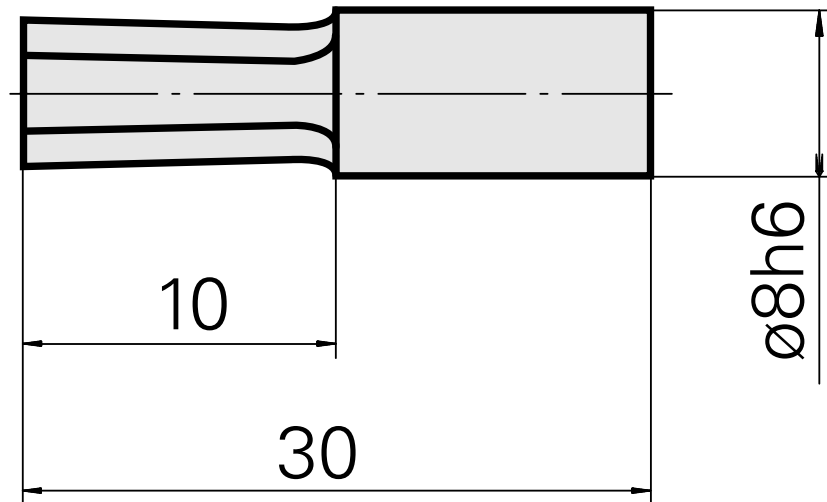

Räumdorn SW3 mm

Technical data

WZH Zubehörkategorie

Räumdorn

Aufnahme

SW3 mm

Werkzeugaufnahme

8mm