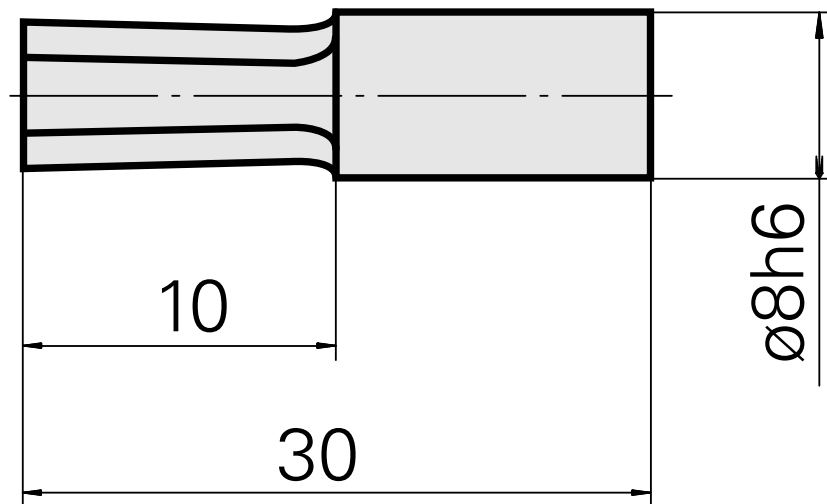

Räumdorn SW3 mm

Technische Daten

WZH Zubehörkategorie	Räumdorn
Aufnahme	SW3 mm
Werkzeugaufnahme	8mm

Dokumente

Für dieses Produkt sind keine Downloads vorhanden