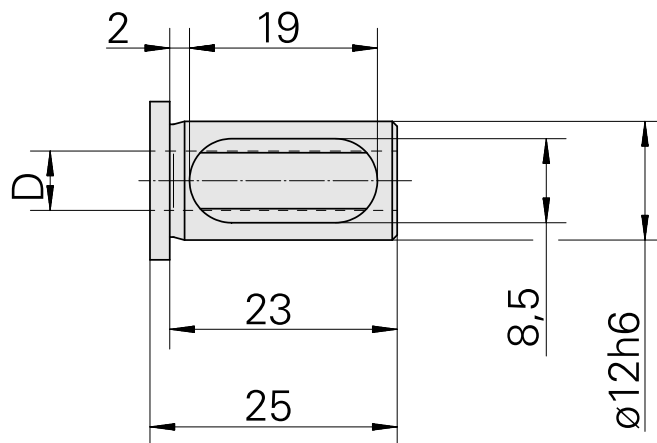

## Aufnahmebuchse mit Bund D12/ 8mm

### Technische Daten

WZH Zubehörkategorie	Aufnahmebuchse mit Bund
Aufnahme	D12
Werkzeugaufnahme	8mm