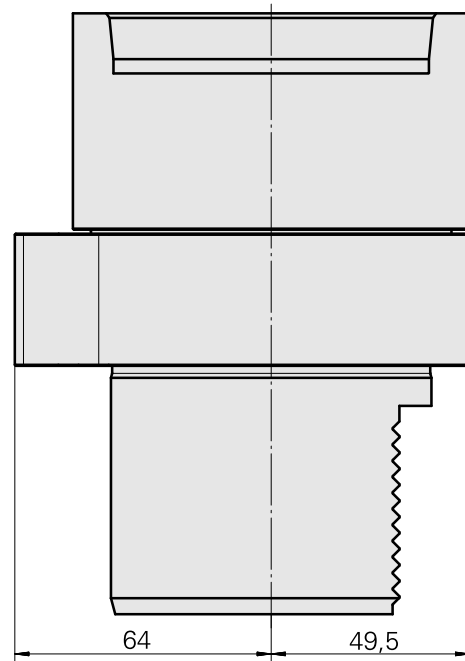

### Technische Daten

WZH Zubehörkategorie

Adapter für Voreinstellgeräte

Aufnahme

D80 für Voreinstellgeräte

Werkzeugaufnahme

Kompaktschaft 45