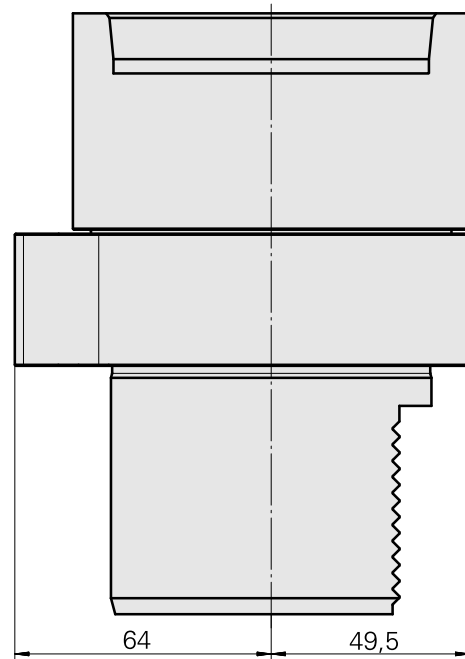

Adaptor

Características técnicas

PF Categoria de acessórios

Adaptador para apar.pré-ajuste

Recepção

D80 dispositivos de presetting

Alojamento de ferramenta

Haste compacta 45