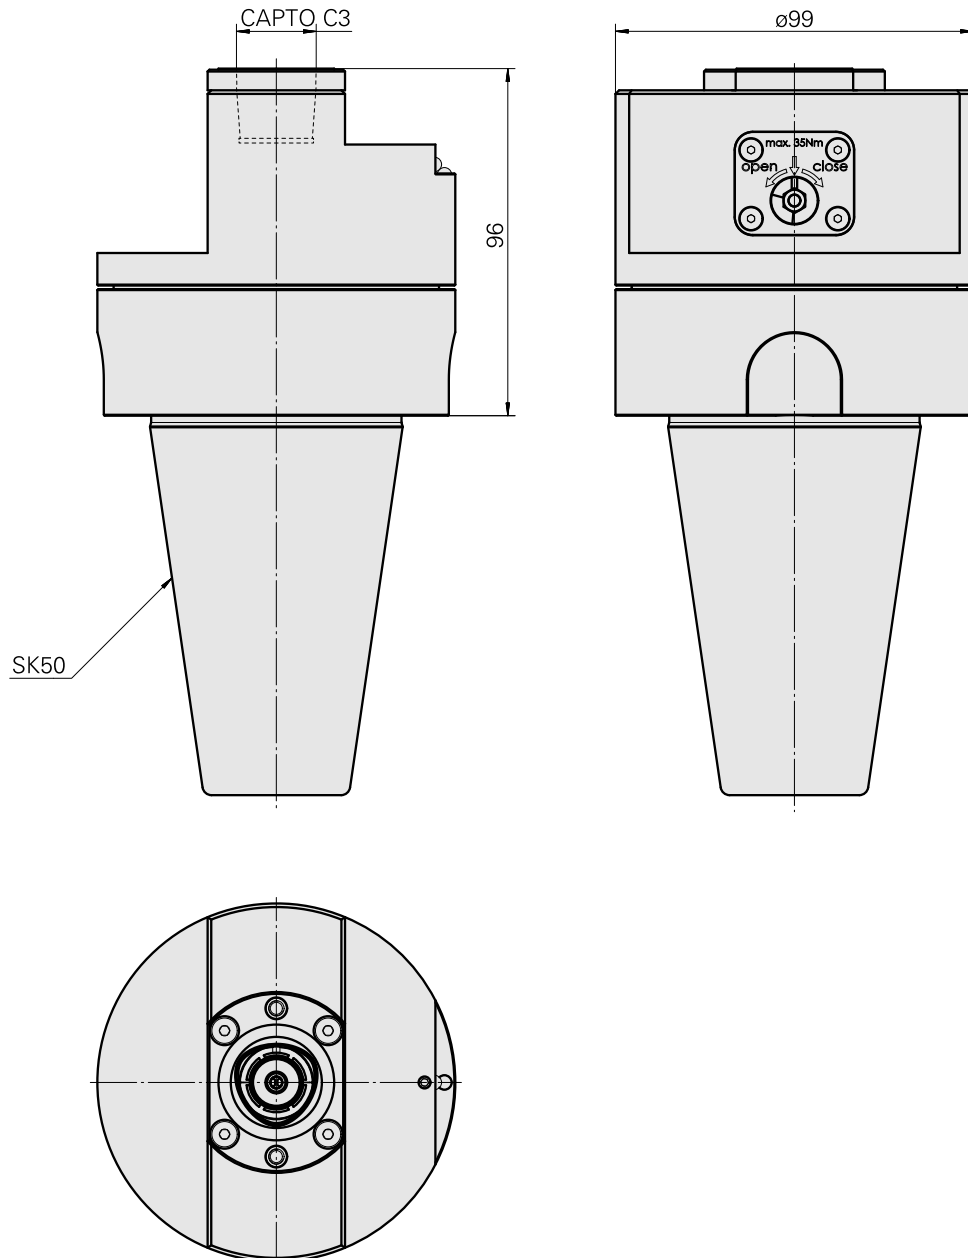

### Technische Daten

**WZH Zubehörkategorie**

Adapter für Voreinstellgeräte

**Aufnahme**

SK50 für Voreinstellgeräte

**Werkzeugaufnahme**

INDEX CAPTO C3