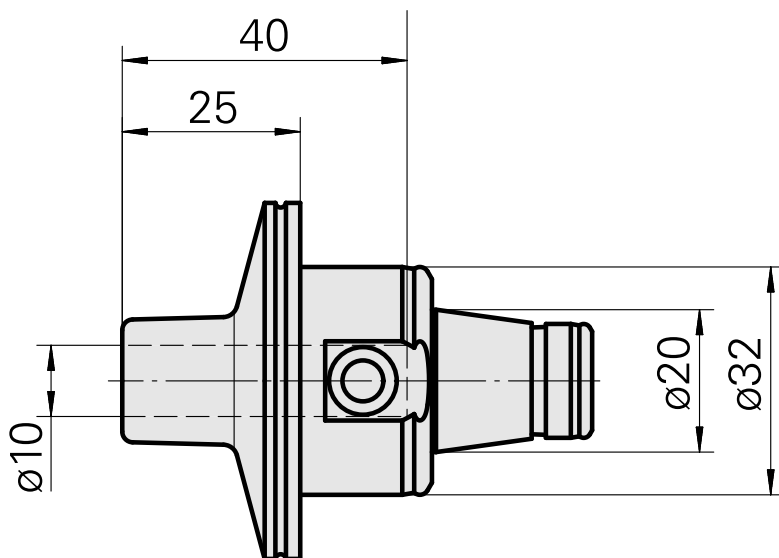

WFB 32-20 Schrumpfaufnahme D10

Technische Daten

WZH Zubehörkategorie

WFB 32-20

Aufnahme

Schrumpfaufnahme D10

Schnellwechseleinsätze

Schrumpfaufnahme