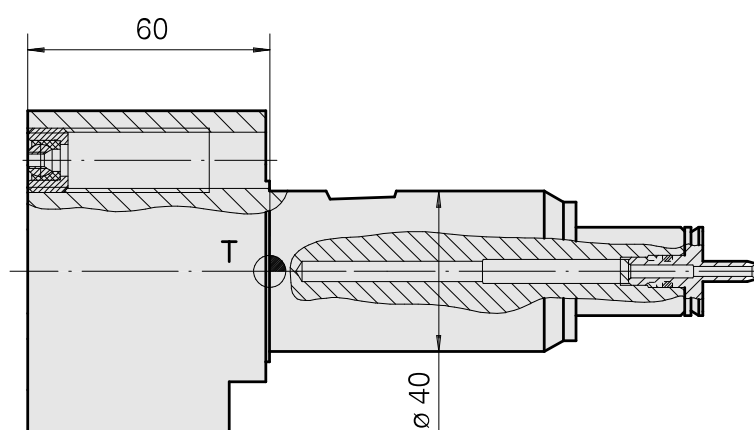

Porte-outil brut Queue de 40

Données techniques

Queue TNL	Queue de 40
Entraînement	non entraîné
Arrosage	central
Pression	120 bar
Produits INDEX TRAUB	TNK36 • TNL26

10802988
984536

INDEX

Documents

Aucun téléchargement n'est disponible pour ce produit