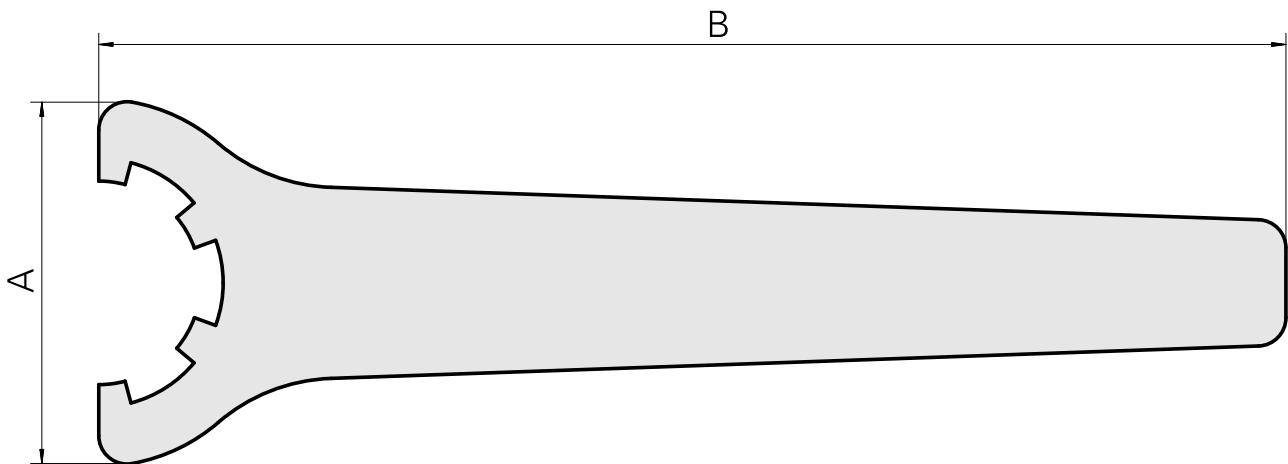

Spannschlüssel E25

Technische Daten

WZH Zubehörkategorie	Werkzeug für Spannzangen
Aufnahme	ER25
Spannzangentyp	ER25
Spannmuttertyp	Innengewinde
Werkzeug für Spannzangen	Spannmutterschlüssel

Dokumente

Für dieses Produkt sind keine Downloads vorhanden