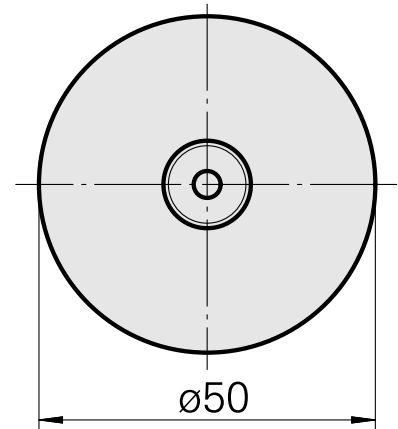

### Technische Daten

WZH Zubehörkategorie

WFB 32-20

Aufnahme

Schrumpfaufnahme D4

Schnellwechseleinsätze

Schrumpfaufnahme