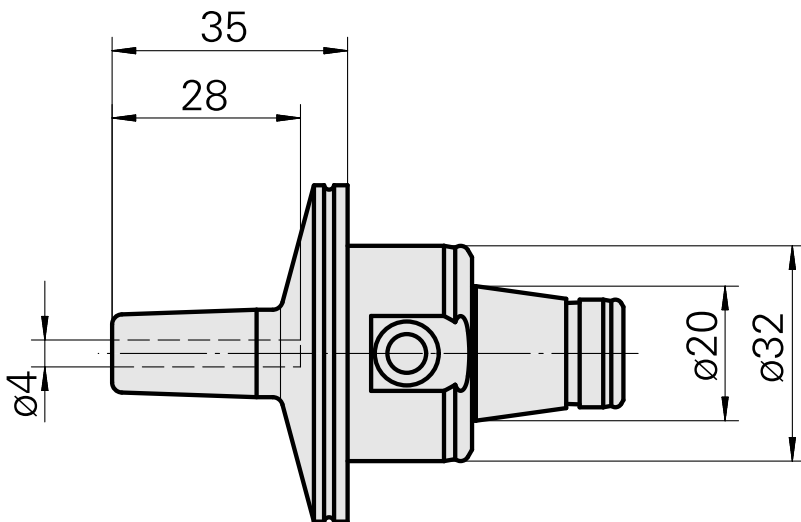

## WFB 32-20 Schrumpfaufnahme D4

### Technische Daten

WZH Zubehörkategorie

WFB 32-20

Aufnahme

Schrumpfaufnahme D4

Schnellwechseleinsätze

Schrumpfaufnahme