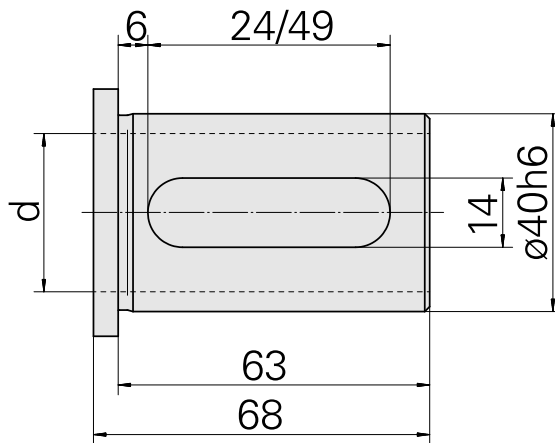

## Bucha de montagem com anel D40/ 3/4"

### Características técnicas

PF Categoria de acessórios	Bucha de montagem com anel
Recepção	D40
Alojamento de ferramenta	3/4"