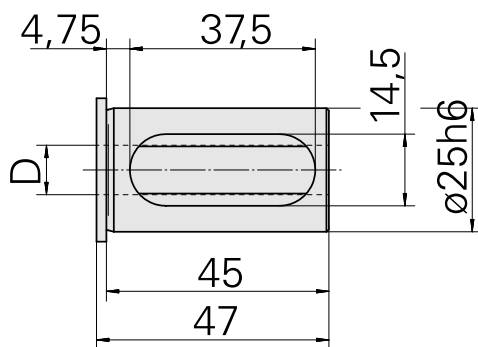

Aufnahmebuchse mit Bund D25/ 14mm

Technische Daten

WZH Zubehörkategorie	Aufnahmebuchse mit Bund
Aufnahme	D25
Werkzeugaufnahme	14mm

Dokumente

Für dieses Produkt sind keine Downloads vorhanden