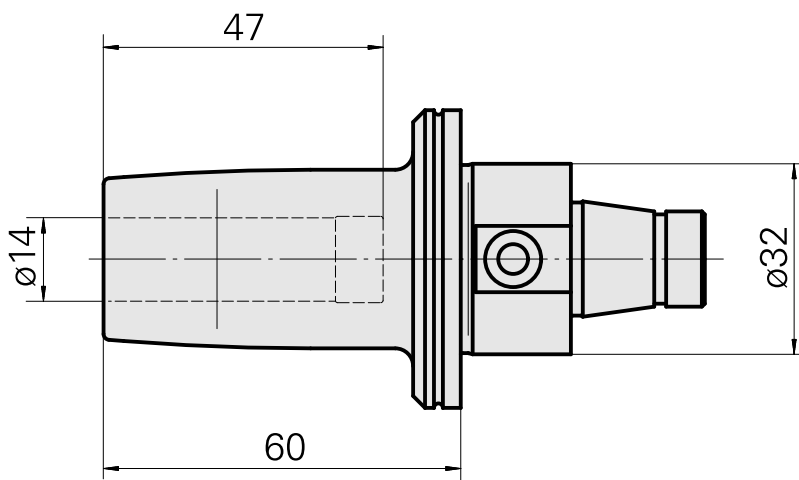

WFB 32-20 Schrumpfaufnahme D14

Technische Daten

WZH Zubehörkategorie

WFB 32-20

Aufnahme

Schrumpfaufnahme D14

Schnellwechseleinsätze

Schrumpfaufnahme