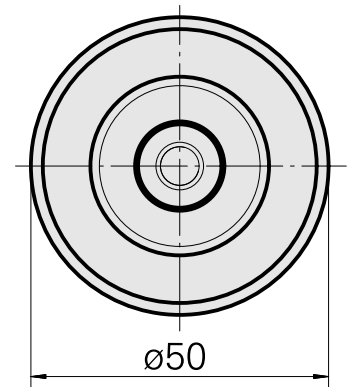

WFB 32-20 Schrumpfaufnahme D14

Technische Daten

WZH Zubehörkategorie

WFB 32-20

Aufnahme

Schrumpfaufnahme D14

Schnellwechseleinsätze

Schrumpfaufnahme