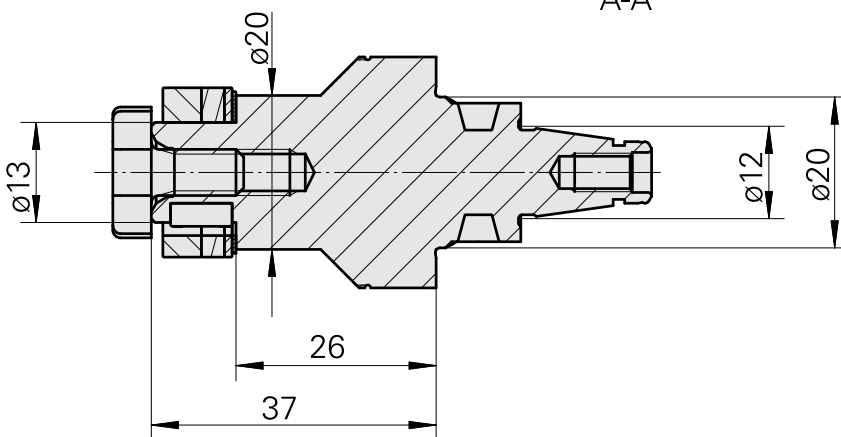

### Technische Daten

WZH Zubehörcategorie

WFB 20-12

Aufnahme

Fräswelle D13

Schnellwechseleinsätze

Fräsdornaufnahme

A-A