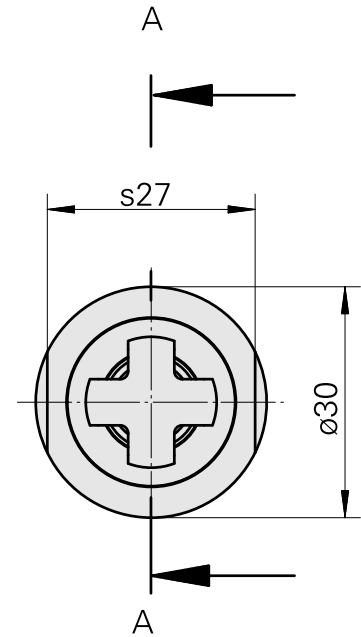

### Technische Daten

WZH Zubehörcategorie

WFB 20-12

Aufnahme

Fräswelle D13

Schnellwechseleinsätze

Fräsdornaufnahme

A-A