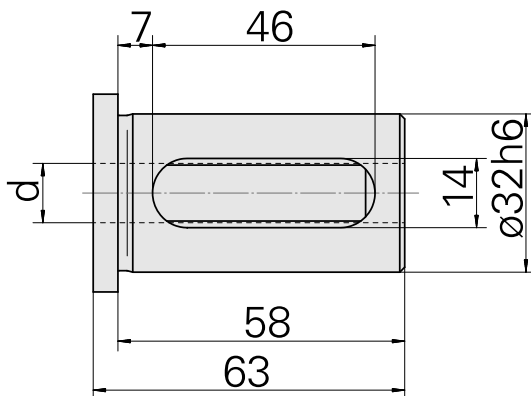

Bussola attacco con manicotto D32/ 20mm

Caratteristiche tecniche

Categoria acces. portautensile	Bussola attacco con manicotto
Attacco	D32
Attacco per utensile	20mm

Documenti

Non sono disponibili download per questo prodotto