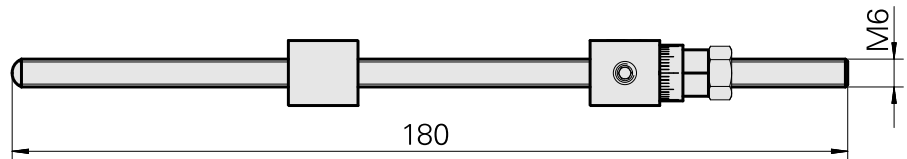

Anschlag M6x180 Feineinstellung; klein

Technische Daten

Für dieses Produkt sind aktuell keine zusätzlichen technischen Merkmale hinterlegt

Dokumente

Für dieses Produkt sind keine Downloads vorhanden