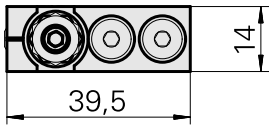

Anschlag M6x180 Feineinstellung; klein

Technische Daten

Für dieses Produkt sind aktuell keine zusätzlichen technischen Merkmale hinterlegt

Dokumente

Für dieses Produkt sind keine Downloads vorhanden