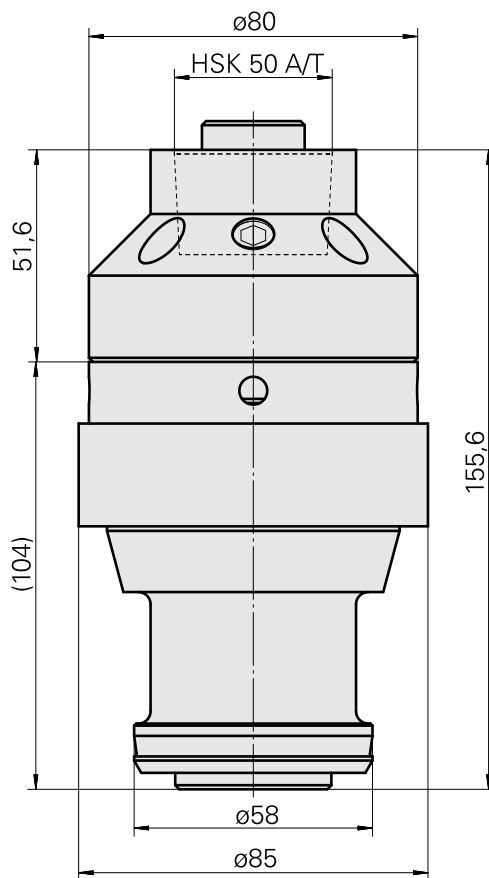

Attacco utensile

Caratteristiche tecniche

Categoria acces. portautensile

Adattat. blocco preregolazione

Attacco per utensile

HSK 50

Documenti

Non sono disponibili download per questo prodotto