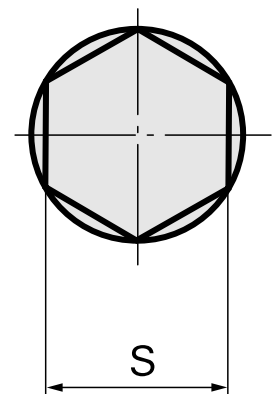

Räumdorn SW7 mm

Technische Daten

WZH Zubehörkategorie	Räumdorn
Aufnahme	SW7 mm
Werkzeugaufnahme	12mm

Dokumente

Für dieses Produkt sind keine Downloads vorhanden