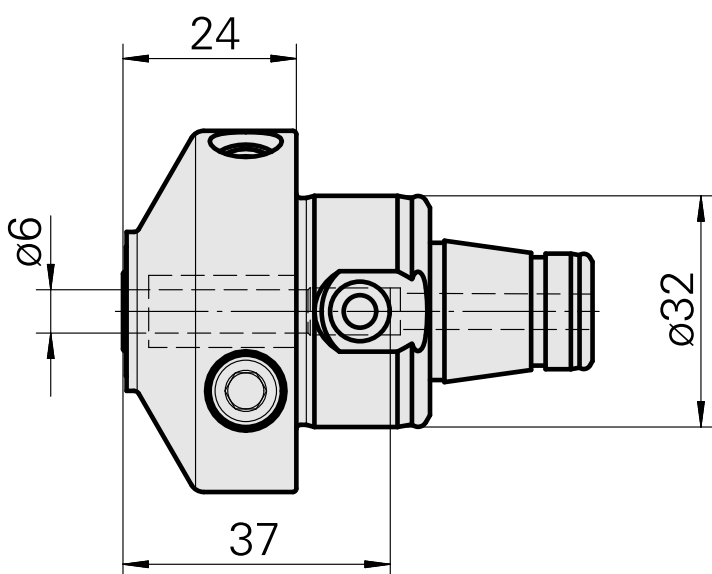

## WFB 32-20 Espansione idraulica D6

### Caratteristiche tecniche

**Categoria acces. portautensile**

WFB 32-20

**Attacco**

Espansione idraulica D6

**Accessorio per cambio rapido**

con att. espansione idraulica