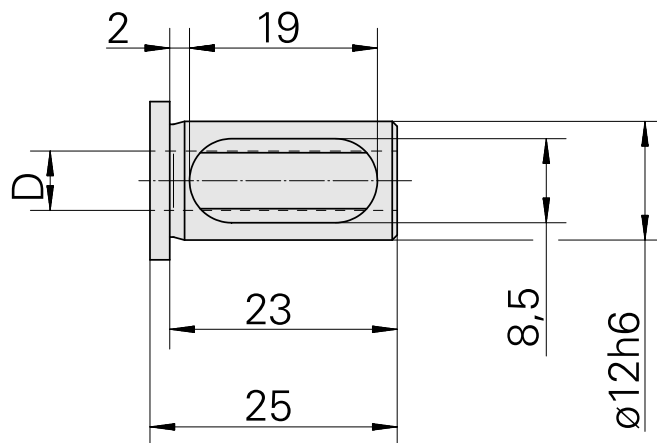

## Aufnahmebuchse mit Bund D12/ 10mm

### Technische Daten

WZH Zubehörkategorie	Aufnahmebuchse mit Bund
Aufnahme	D12
Werkzeugaufnahme	10mm