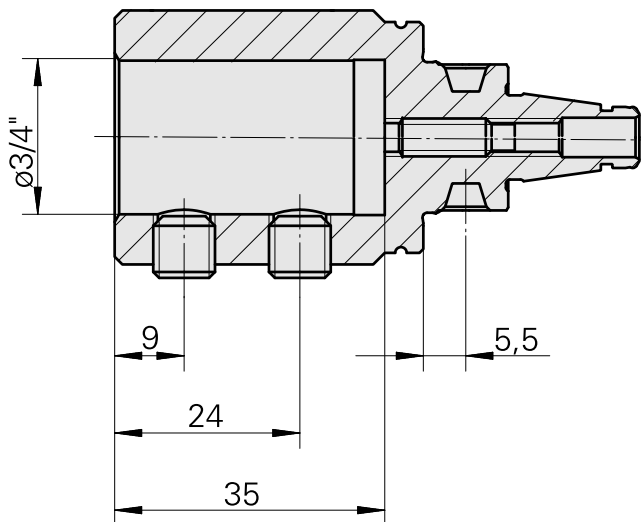

WFB 20-12 D3/4"

Technische Daten

WZH Zubehörkategorie	WFB 20-12
Aufnahme	D3/4"
Schnellwechseleinsätze	Ausdrehhalter

A-A

Dokumente

Für dieses Produkt sind keine Downloads vorhanden

Zubehör

Optionales Zubehör

weiteres Zubehör

[Stellschraube M 5x15](#)

Artikel-Id : 10491071
frühere Artikel-Id : 326794

[Stift-Gewinde 45H M8x8 913](#)

Artikel-Id : 10921433
frühere Artikel-Id : 410156.0808
