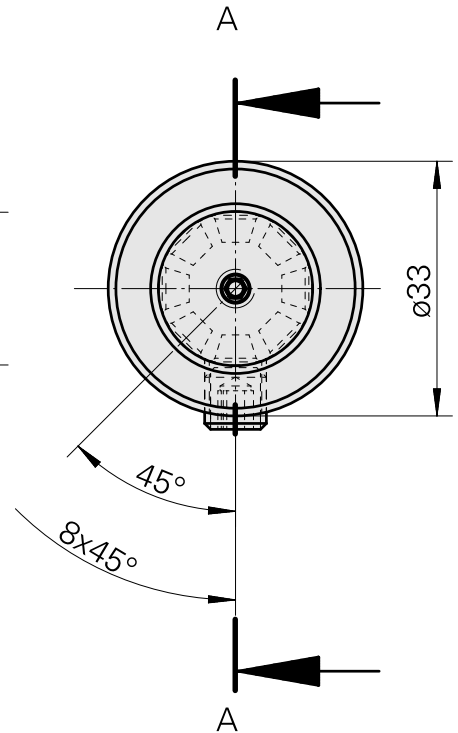

WFB 20-12 D3/4"

Technische Daten

WZH Zubehörkategorie	WFB 20-12
Aufnahme	D3/4"
Schnellwechseleinsätze	Ausdrehhalter

A-A

Dokumente

Für dieses Produkt sind keine Downloads vorhanden

Zubehör

Optionales Zubehör

weiteres Zubehör

[Stellschraube M 5x15](#)

Artikel-Id : 10491071
frühere Artikel-Id : 326794

[Stift-Gewinde 45H M8x8 913](#)

Artikel-Id : 10921433
frühere Artikel-Id : 410156.0808
