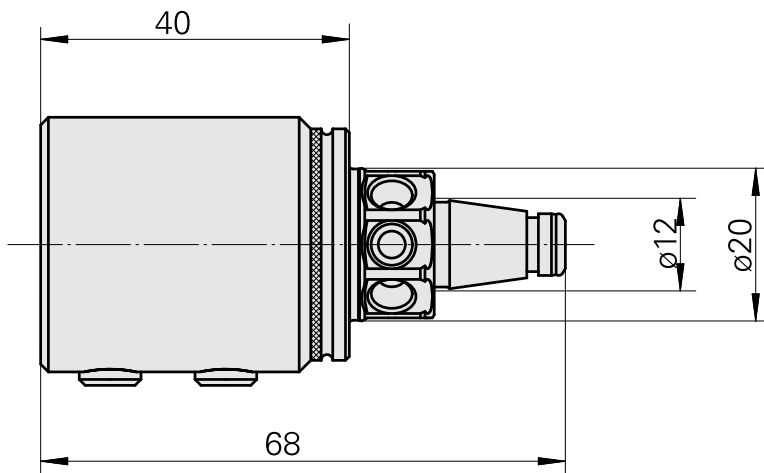

WFB 20-12 D3/4"

Technische Daten

WZH Zubehörkategorie	WFB 20-12
Aufnahme	D3/4"
Schnellwechseleinsätze	Ausdrehhalter

A-A

Dokumente

Für dieses Produkt sind keine Downloads vorhanden

Zubehör

Optionales Zubehör

weiteres Zubehör

[Stellschraube M 5x15](#)

Artikel-Id : 10491071
frühere Artikel-Id : 326794

[Stift-Gewinde 45H M8x8 913](#)

Artikel-Id : 10921433
frühere Artikel-Id : 410156.0808
