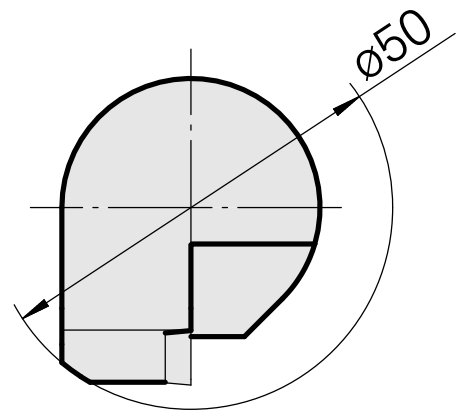

## INDEX CAPTO C3 für VC.. 1103.., rechts, ohne Greiferrille

### Technische Daten

WZH Zubehörkategorie

INDEX CAPTO C3

Aufnahme

für VC.. 1103..

Schnellwechseleinsätze

Drehhalter