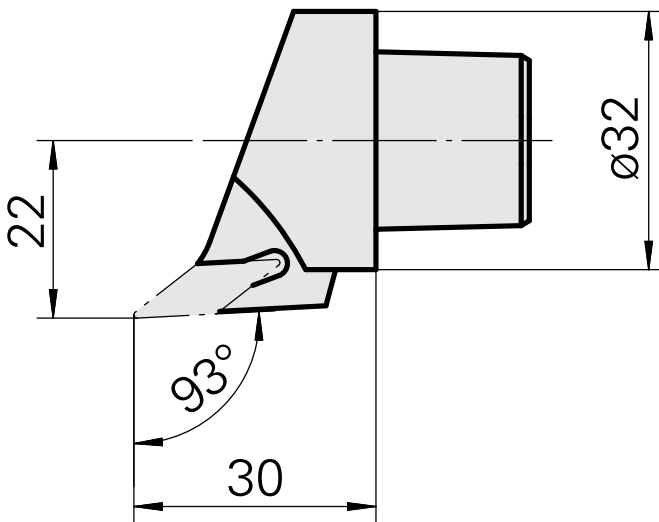

## INDEX CAPTO C3 für VC.. 1103.., rechts, ohne Greiferrille

### Technische Daten

WZH Zubehörkategorie

INDEX CAPTO C3

Aufnahme

für VC.. 1103..

Schnellwechseleinsätze

Drehhalter