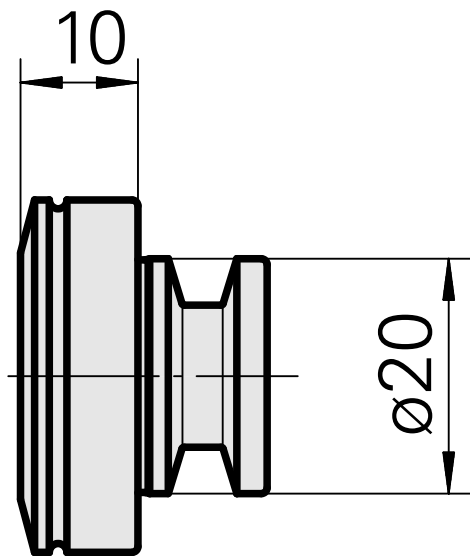

WFB 20-12, 堵头

技术特点

刀座附件类别
快换夹头

WFB 20-12
其他刀柄

文件

没有针对此产品的任何下载