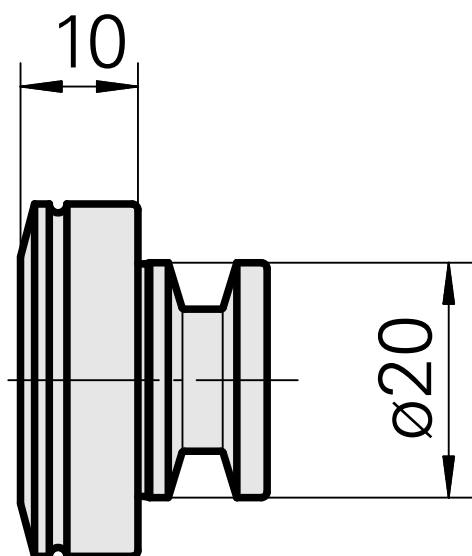

WFB 20-12, tappo di chiusura

Caratteristiche tecniche

Categoria acces. portautensile

WFB 20-12

Accessorio per cambio rapido

altri attacchi

10775402
837714

INDEX