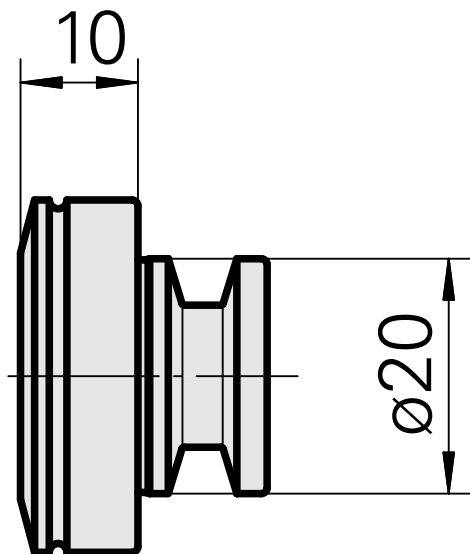

WFB 20-12, Verschlussstopfen

Technische Daten

WZH Zubehörkategorie
Schnellwechseleinsätze

WFB 20-12
sonstige Aufnahmen

Dokumente

Für dieses Produkt sind keine Downloads vorhanden