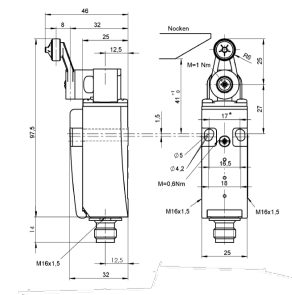

Sicherheitsschalt.Schwenkhebel

Technische Daten

Elektrische Baugruppen	Sicherheitsschalter
Länge	97.5 Millimeter
Breite	25 Millimeter
Höhe	32 Millimeter
Stromstärke [A]	0.001 Ampere
Spannung [V]	24 Volt
Spannungsart	DC=
Schutzart	IP67