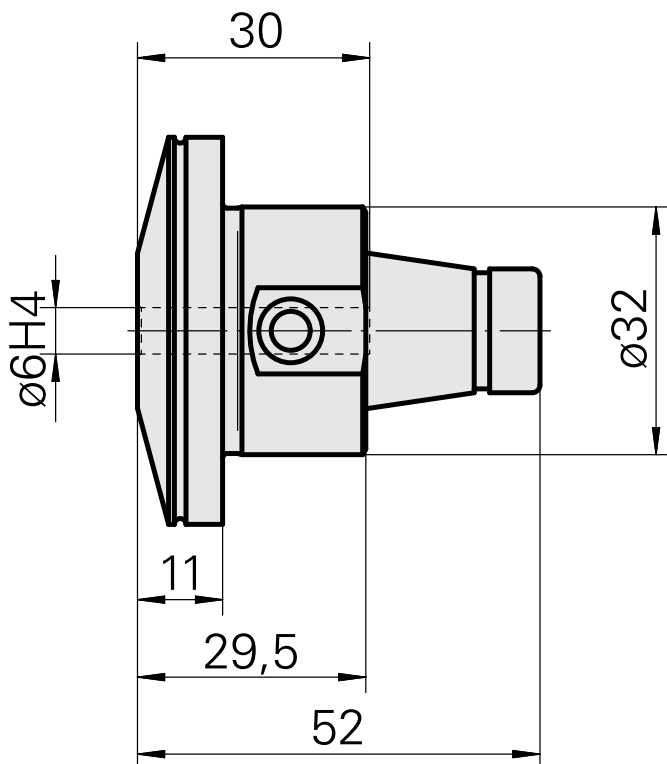

## WFB 32-20 Schrumpfaufnahme D6

### Caratteristiche tecniche

WZH Zubehörkategorie

WFB 32-20

Aufnahme

Schrumpfaufnahme D6

Schnellwechseleinsätze

Schrumpfaufnahme