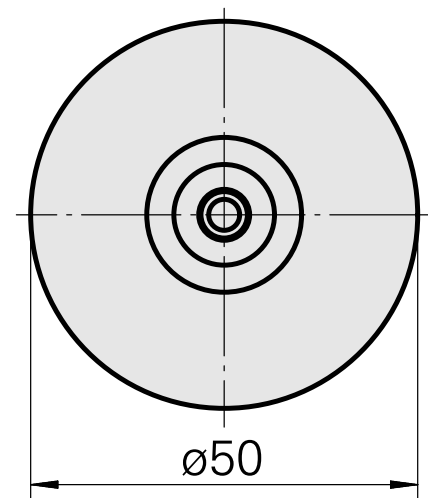

### Caratteristiche tecniche

WZH Zubehörkategorie

WFB 32-20

Aufnahme

Schrumpfaufnahme D6

Schnellwechseleinsätze

Schrumpfaufnahme