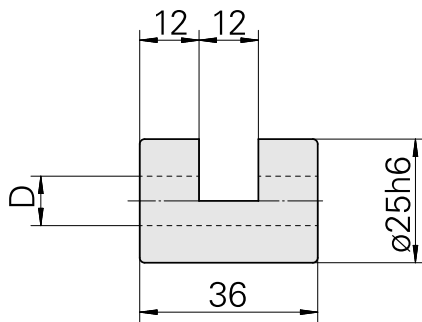

## Bucha de fixação D25/ 18mm

### Características técnicas

PF Categoria de acessórios	Bucha de fixação
Recepção	D25
Alojamento de ferramenta	18mm