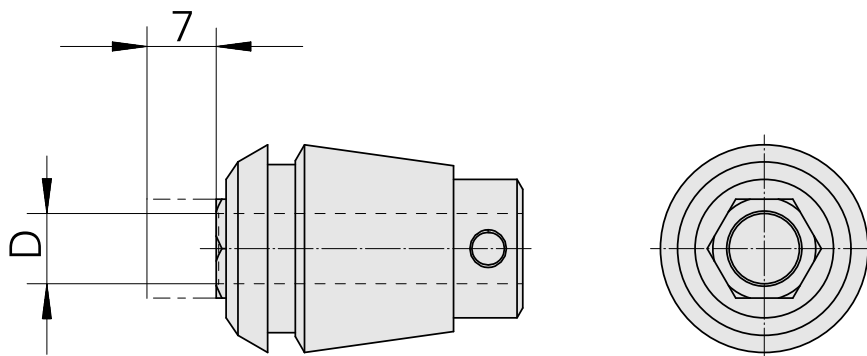

## ER-Gewindebohrspannzange ET1-20 5mm

### Technische Daten

<b>WZH Zubehörkategorie</b>	ER-Gewindebohrspannzange
<b>Aufnahme</b>	ER20
<b>Werkzeugaufnahme</b>	5mm
<b>Spannzangentyp</b>	ET1-20