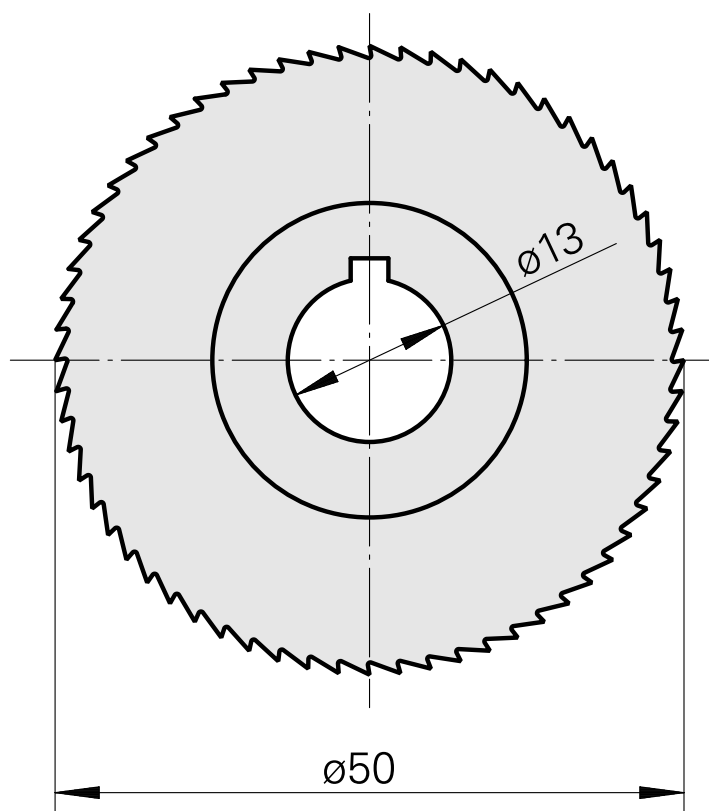

## Nastro da sega, larghezza lama sega circolare 1,2 mm

### Caratteristiche tecniche

Categoria acces. portautensile	Lama sega circolare d50
Attacco per utensile	13mm