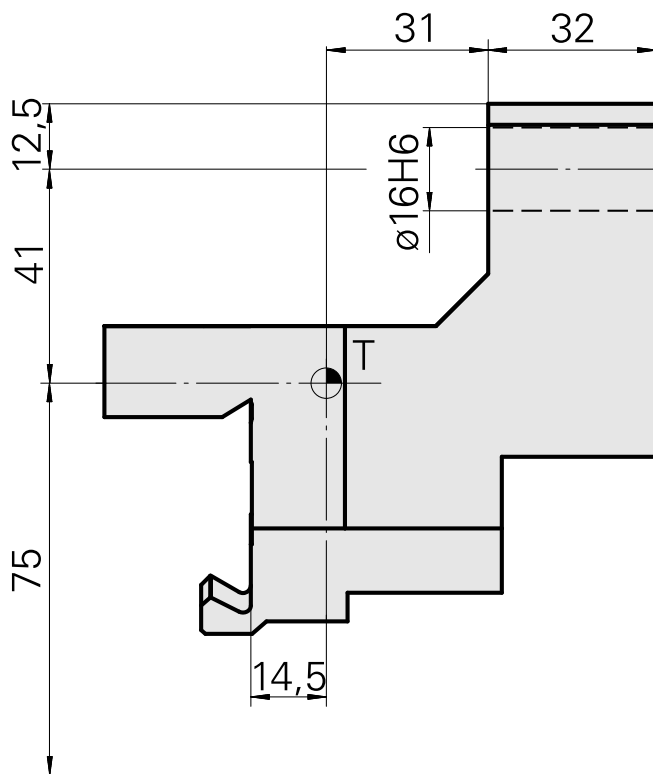

## Bohrhalter Rundprisma D16

### Technische Daten

Schaft TNL	Rundprisma
Antrieb	nicht angetrieben
Fixierung TNL	Zentrale Spanschraube
Aufnahme	D16
180° wendbar	nein
X [mm]	41
Y [mm]	-
Z [mm]	31
Produkte INDEX TRAUB	TNL12 • TNL12.2