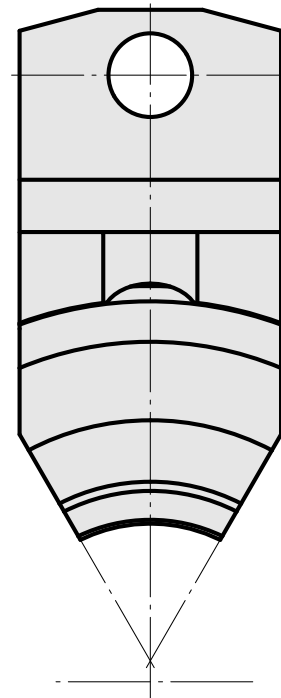

## Bohrhalter Rundprisma D16

### Technische Daten

Schaft TNL	Rundprisma
Antrieb	nicht angetrieben
Fixierung TNL	Zentrale Spanschraube
Aufnahme	D16
180° wendbar	nein
X [mm]	41
Y [mm]	-
Z [mm]	31
Produkte INDEX TRAUB	TNL12 • TNL12.2