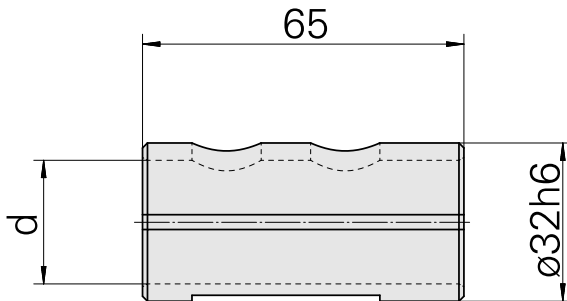

## Aufnahmebuchse D32/ 16mm

### Technische Daten

WZH Zubehörkategorie	Aufnahmebuchse
Aufnahme	D32
Werkzeugaufnahme	16mm