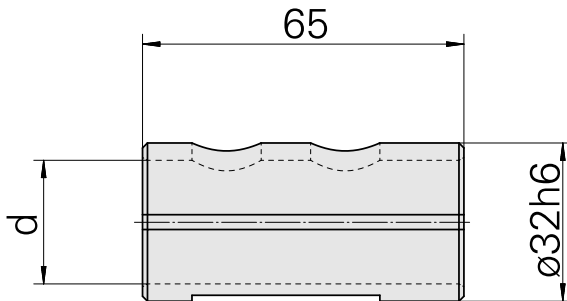

Aufnahmebuchse D32/ 16mm

Technische Daten

WZH Zubehörkategorie	Aufnahmebuchse
Aufnahme	D32
Werkzeugaufnahme	16mm