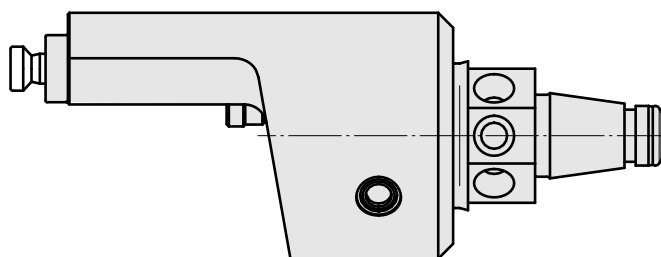

## WFB 20-12 Horn Typ B114, links

### Technische Daten

WZH Zubehörkategorie

WFB 20-12

Aufnahme

Horn Typ B114, links

Schnellwechseleinsätze

Horn S-Mini