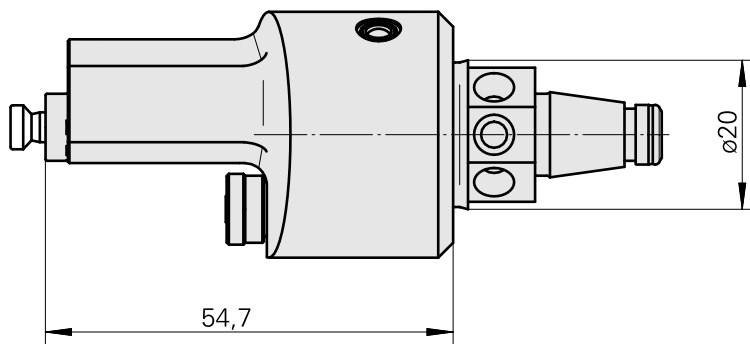

## WFB 20-12 Horn Typ B114, links

### Technische Daten

WZH Zubehörkategorie

WFB 20-12

Aufnahme

Horn Typ B114, links

Schnellwechseleinsätze

Horn S-Mini