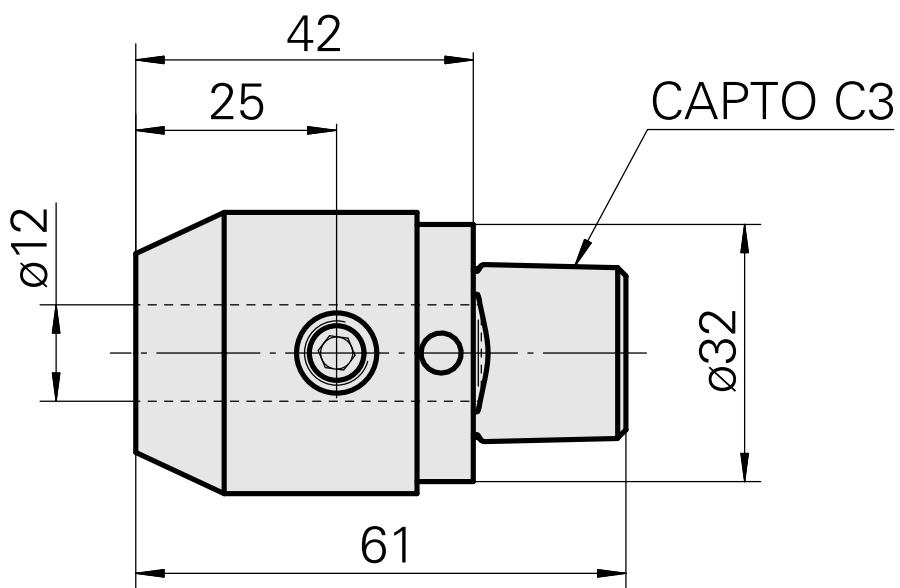

INDEX CAPTO C3 D12

Technische Daten

WZH Zubehörkategorie

INDEX CAPTO C3

Aufnahme

D12

Schnellwechseleinsätze

Weldon-Aufnahme

Dokumente

Für dieses Produkt sind keine Downloads vorhanden

Zubehör

Optionales Zubehör

weiteres Zubehör

[Aufnahmebuchse mit Bund D12](#)

Artikel-Id : 11060576
frühere Artikel-Id : W94280.21--

[Spannbuchse D12](#)