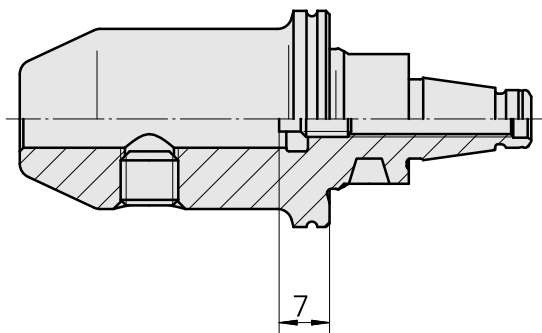

### Technische Daten

WZH Zubehörkategorie	WFB 20-12
Aufnahme	D8
Schnellwechseleinsätze	Weldon-Aufnahme