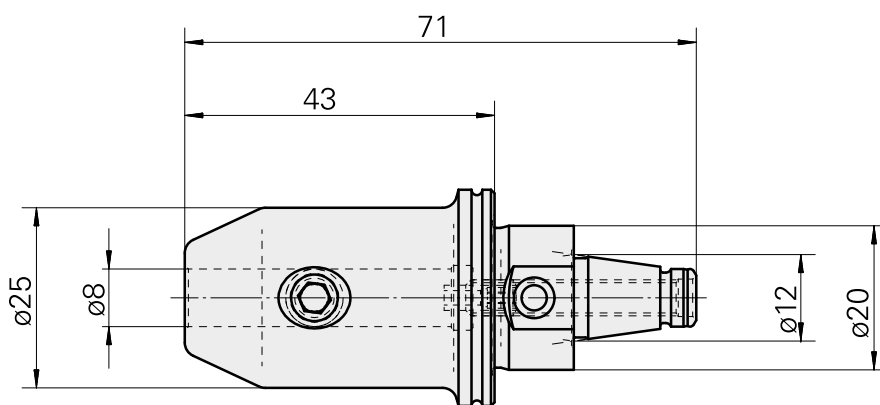

### Technische Daten

WZH Zubehörkategorie	WFB 20-12
Aufnahme	D8
Schnellwechseleinsätze	Weldon-Aufnahme