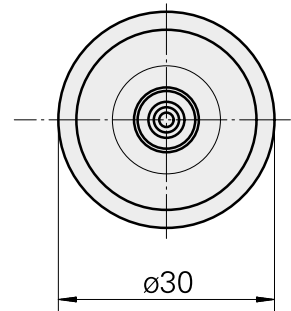

WFB 20-12 D8

Technische Daten

WZH Zubehörkategorie	WFB 20-12
Aufnahme	D8
Schnellwechseleinsätze	Weldon-Aufnahme