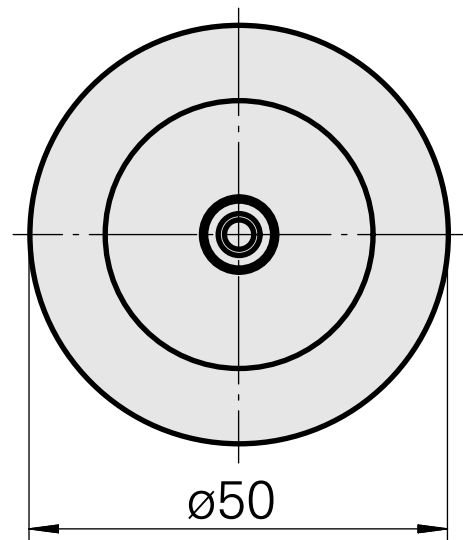

WFB 32-20 D8

Technische Daten

WZH Zubehörkategorie	WFB 32-20
Aufnahme	D8
Schnellwechseleinsätze	Weldon-Aufnahme

Dokumente

Für dieses Produkt sind keine Downloads vorhanden