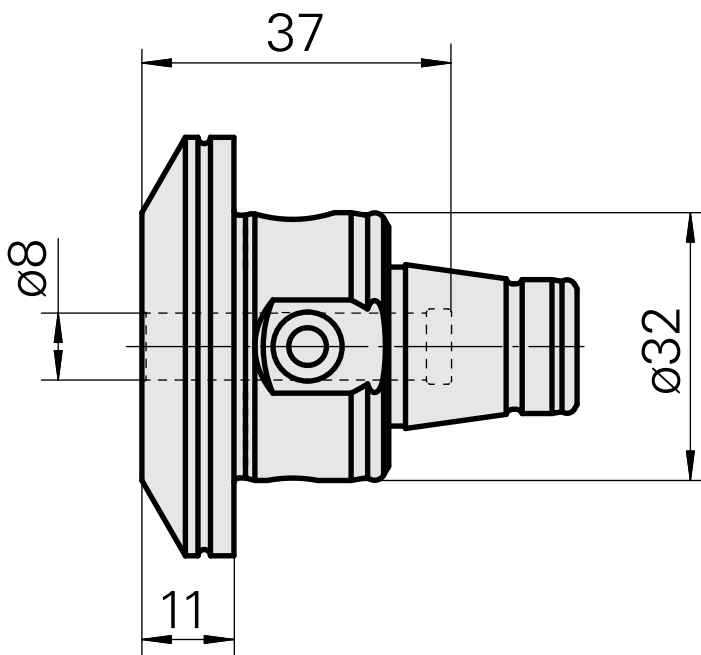

### Technical data

刀座附件类别

WFB 32-20

夹具

D8

快换夹头

Weldon刀柄