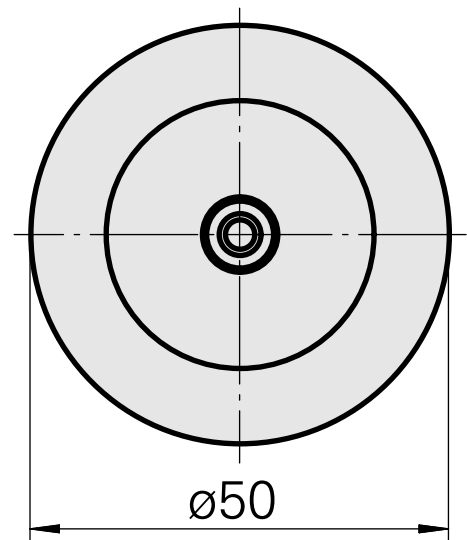

### Technical data

刀座附件类别

WFB 32-20

夹具

D8

快换夹头

Weldon刀柄