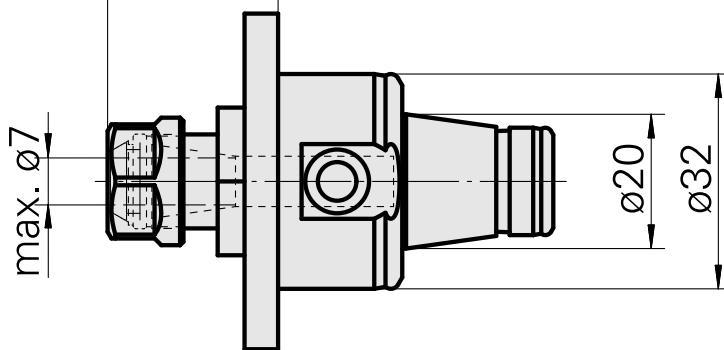

min.23,7 - max.25,4