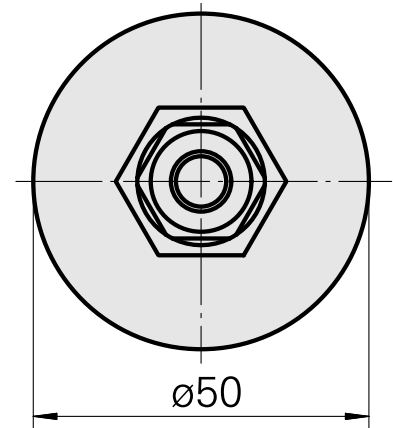

min.23,7 - max.25,4