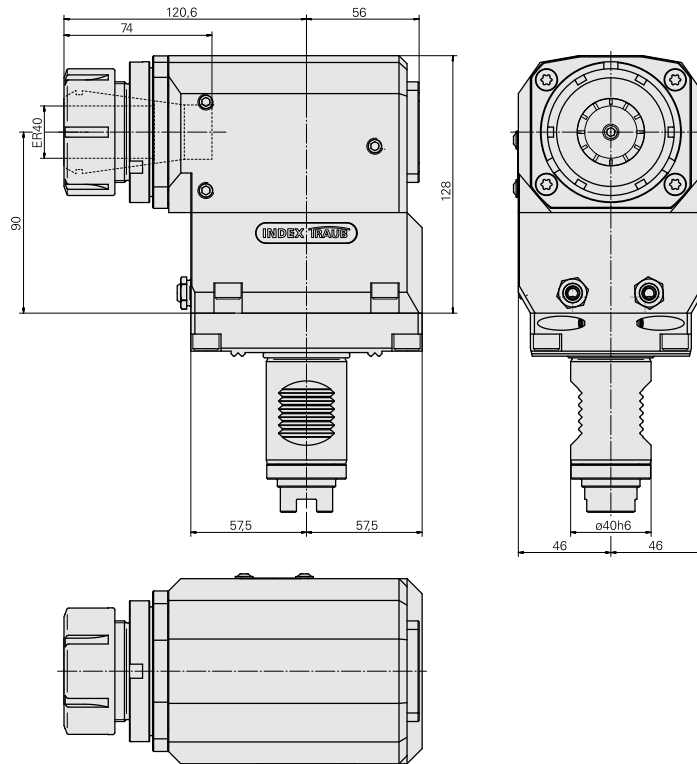

Unidade de fresagem VDI 40 1:1 ER40

Technical data

Haste VDI	VDI 40
Acionamento	Acoplamento de garra
Fixação VDI	Dentadura-W
Rotação	1:1
Refrigeração	externo, interno opcional
Pressão (até)	80 bar
Recepção	ER40
Reversível em 180°	sim
Direção	igual a direção de condução
X [mm]	110
Y [mm]	–
Z [mm]	120,6
Produtos INDEX TRAUB	G250 • G420 • B400 • B500 • TNA500.2 • TNA400.2 • G400.2 • G500 • G520 • G300.2 • G320.2 • B400.3 • TNA400.3 • B500.3 • TNA500.3

Note

G400/500 Tool carrier at top: Can only be used in the direction of the main spindle

Documents

Product notes

[DE \(pdf\)](#)

[EN \(pdf\)](#)

[FR \(pdf\)](#)

[PT \(pdf\)](#)

Clamping nut type
Female thread

Tools for Collet chucks
Clamping nut wrench

[Chave de gancho](#)

Product ID : 10567017

Previous product ID : 490340.0590

TH accessories
category
Tool

Clamping nut type
Outside diameter 55-62
mm

Product ID : 10687215
Previous product ID : W9990290

[Clamping nut](#)

Product ID : 11029703
Previous product ID : 901939.0401

TH accessories category Clamping nut	Mounting ER40	Collet type ER 40	Clamping nut type Female thread
---	------------------	----------------------	------------------------------------