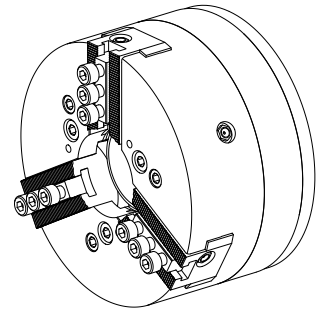

Autocentrante 3 griffe

Caratteristiche tecniche

Prodotti INDEX TRAUB	G200.2 • G220
Passaggio del mandrino	65mm
Lato di lavorazione	Contromandrino
Lin. prod. di altri produtt.	KFD-175/3HS 1/16
Attacco mandrino	AP140
Altezza mont. sistema serr.	175
Lin. prod. di altri produtt.	Roehm