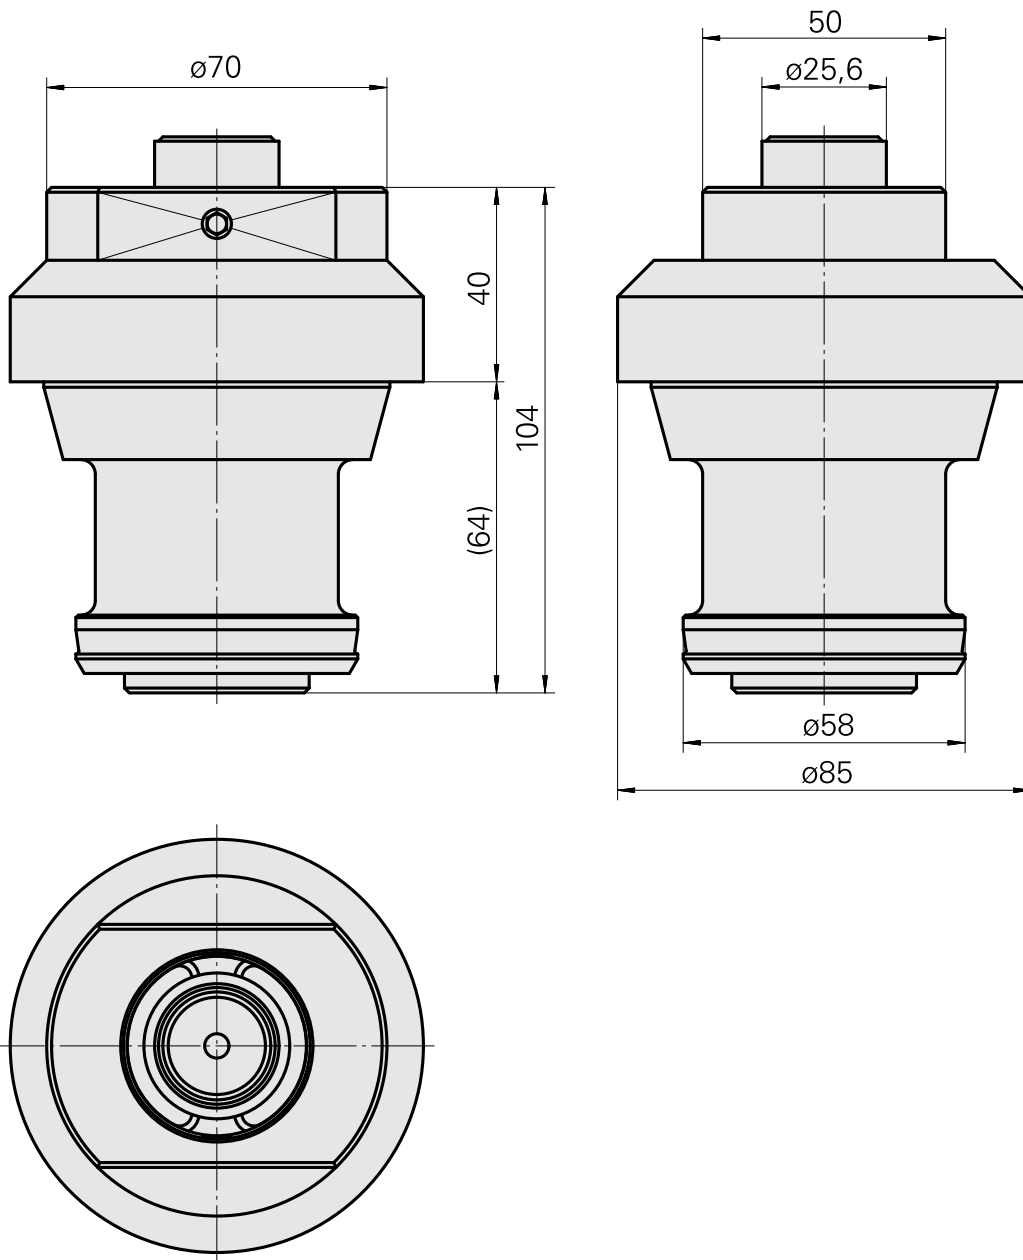

Aufnahme HSK50

Technische Daten

WZH Zubehörkategorie

Adapter für Voreinstellklotz

Werkzeugaufnahme

HSK 50

Dokumente

Für dieses Produkt sind keine Downloads vorhanden