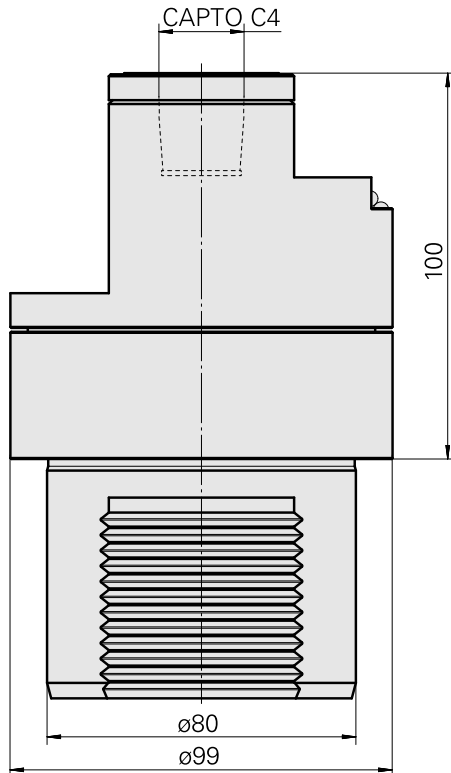

### Technische Daten

**WZH Zubehörkategorie**

Adapter für Voreinstellgeräte

**Aufnahme**

D80 für Voreinstellgeräte

**Werkzeugaufnahme**

INDEX CAPTO C4