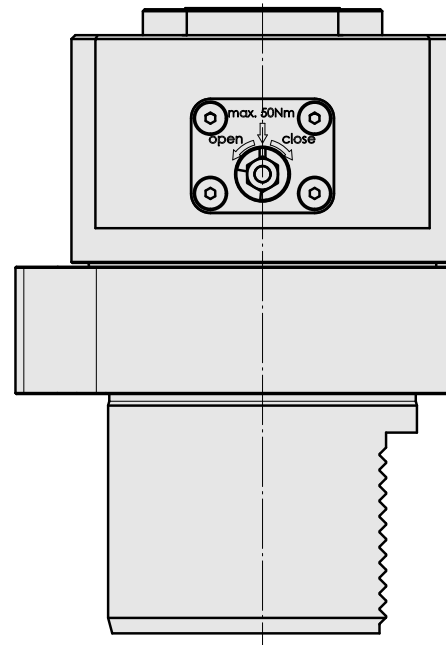

## Voreinst. D80/INDEX CAPTO C4

### Technische Daten

**WZH Zubehörkategorie**

Adapter für Voreinstellgeräte

**Aufnahme**

D80 für Voreinstellgeräte

**Werkzeugaufnahme**

INDEX CAPTO C4