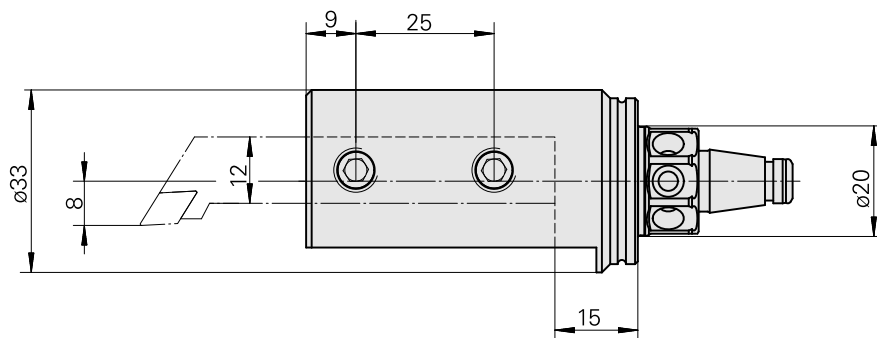

## WFB 20-12 Vierkant 12x12, rechts, ohne Greiferrille

### Technische Daten

WZH Zubehörkategorie

WFB 20-12

Aufnahme

Vierkant 12x12

Schnellwechseleinsätze

Drehhalter