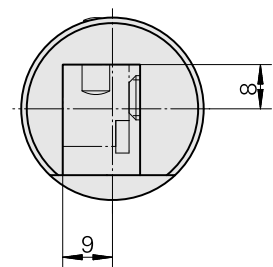

WFB 20-12 Quadrato 12x12, destra, senza scanalatura pinza

Caratteristiche tecniche

Categoria acces. portautensile	WFB 20-12
Attacco	Quadrato 12x12
Accessorio per cambio rapido	supporto portapezzo

Documenti