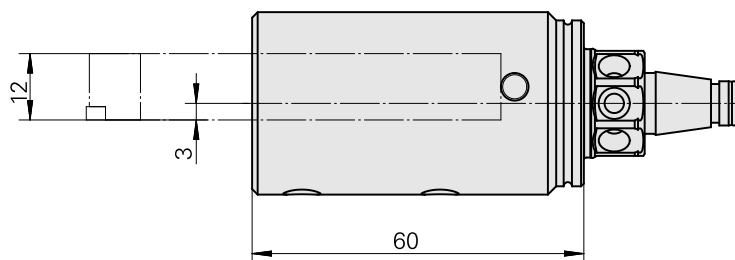

### Technische Daten

WZH Zubehörkategorie

WFB 20-12

Aufnahme

Vierkant 12x12

Schnellwechseleinsätze

Drehhalter