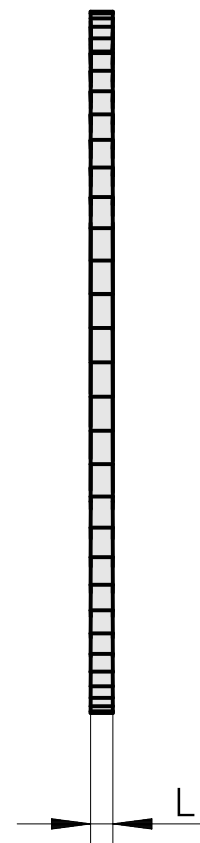

## Nastro da sega, larghezza lama sega circolare 1,2 mm

### Caratteristiche tecniche

Categoria acces. portautensile

Lama sega circolare d63

Attacco per utensile

16mm