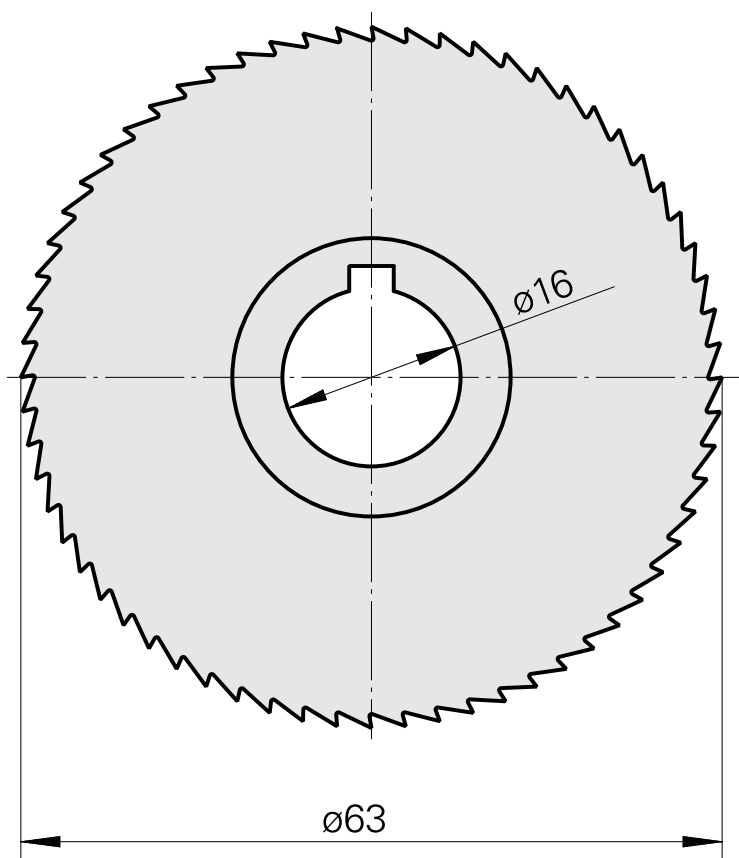

## Nastro da sega, larghezza lama sega circolare 1,2 mm

### Caratteristiche tecniche

Categoria acces. portautensile

Lama sega circolare d63

Attacco per utensile

16mm