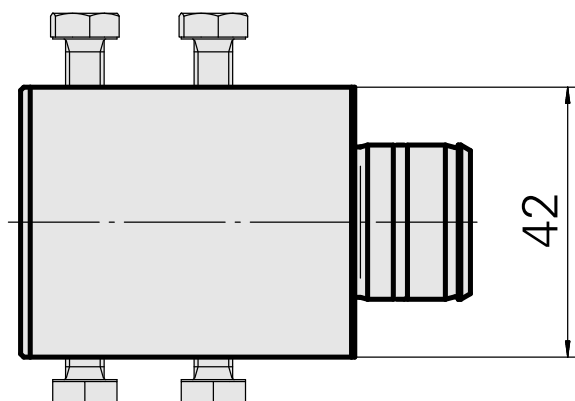

Gravação D25

Características técnicas

Acionamento	não acionado
Refrigeração	interno
Recepção	D25
Pressão (até)	80 bar
X [mm]	52
Y [mm]	-
Z [mm]	-
Produtos INDEX TRAUB	ABC65 • TNK42/65 • TNL18 • TNL20 • TNL32-11 • TNL32 • TNL32-11 compact • TNL20-11 • TNL32 compact • TNK40.2-10 • TNK40.2-8 • TNL20.2