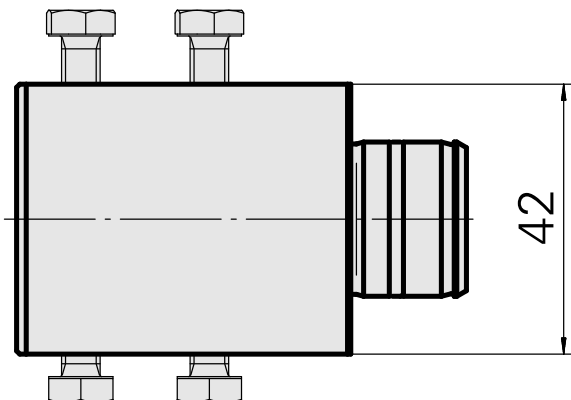

Aufnahme D25

Caratteristiche tecniche

Antrieb	nicht angetrieben
Kühlung	innen
Aufnahme	D25
Druck	80 bar
X [mm]	52
Y [mm]	-
Z [mm]	-
Produkte INDEX TRAUB	ABC65 • TNK42/65 • TNL18 • TNL20 • TNL32-11 • TNL32 • TNL32-11 compact • TNL20-11 • TNL32 compact • TNL20.2-11 • TNK40.2-10 • TNL20.2 • TNK40.2