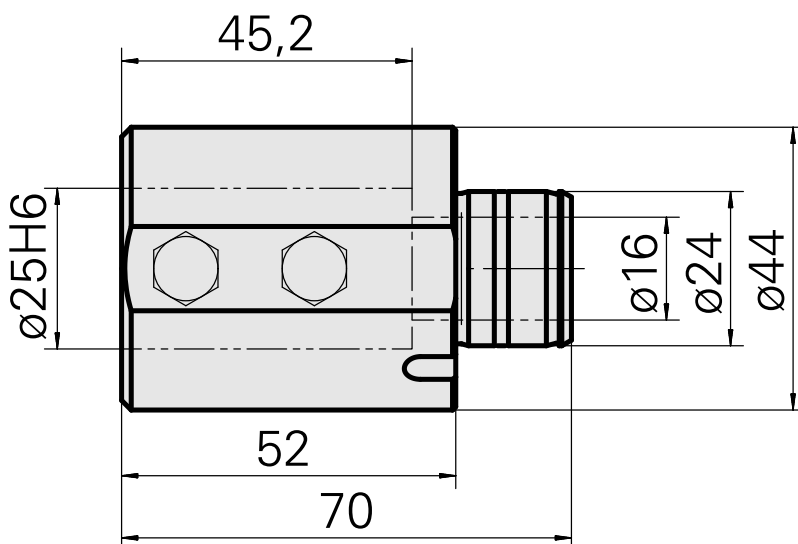

Gravação D25

Características técnicas

Acionamento	não acionado
Refrigeração	interno
Recepção	D25
Pressão (até)	80 bar
X [mm]	52
Y [mm]	-
Z [mm]	-
Produtos INDEX TRAUB	ABC65 • TNK42/65 • TNL18 • TNL20 • TNL32-11 • TNL32 • TNL32-11 compact • TNL20-11 • TNL32 compact • TNK40.2-10 • TNK40.2-8 • TNL20.2

Documentos

Não há downloads disponíveis para este produto

Acessórios

Acessórios opcionais

Outros acessórios

[Bucha de montagem com anel D25](#)

ID do produto : 10070544

ID anterior do produto : W62221.41--

[Parafuso sextavado](#)

ID do produto : 10776803

ID anterior do produto : 410620.0612

[Parafuso sextavado](#)

ID do produto : 10136131

ID anterior do produto : 410620.0616
