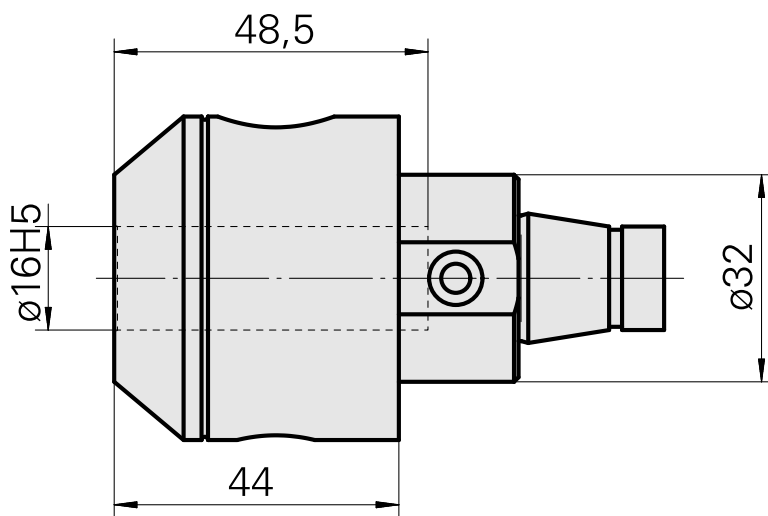

WFB 32-20 D16

Technische Daten

WZH Zubehörkategorie

WFB 32-20

Aufnahme

D16

Schnellwechseleinsätze

Weldon-Aufnahme

Dokumente

Für dieses Produkt sind keine Downloads vorhanden

Zubehör

Optionales Zubehör

weiteres Zubehör

[Aufnahmebuchse mit Bund D16](#)

Artikel-Id : 10914323

frühere Artikel-Id : W67511.04--
