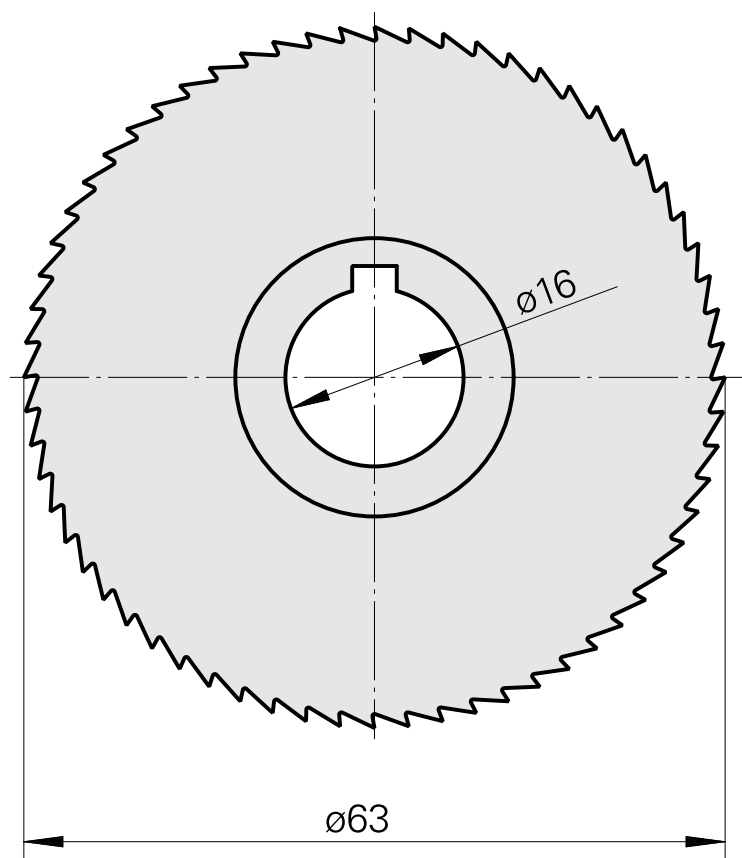

## Nastro da sega, larghezza lama sega circolare 1,6 mm

### Caratteristiche tecniche

Categoria acces. portautensile	Lama sega circolare d63
Attacco per utensile	16mm