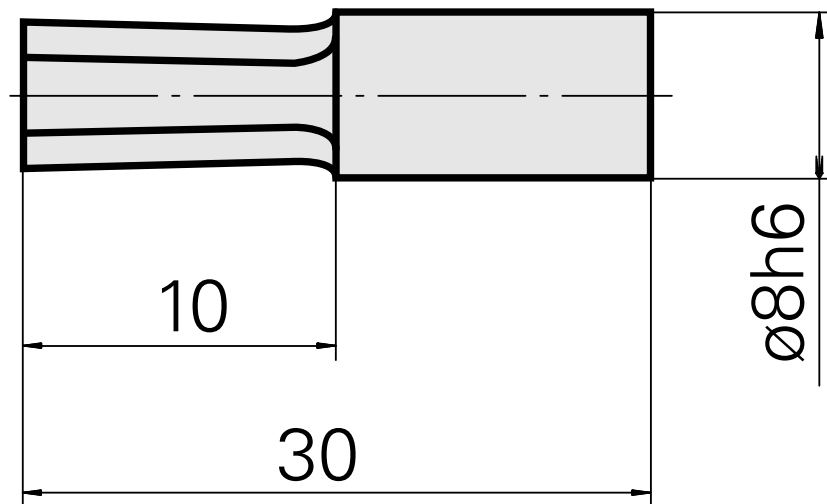

Räumdorn SW2 mm

Technische Daten

WZH Zubehörkategorie	Räumdorn
Aufnahme	SW2 mm
Werkzeugaufnahme	8mm

Dokumente

Für dieses Produkt sind keine Downloads vorhanden