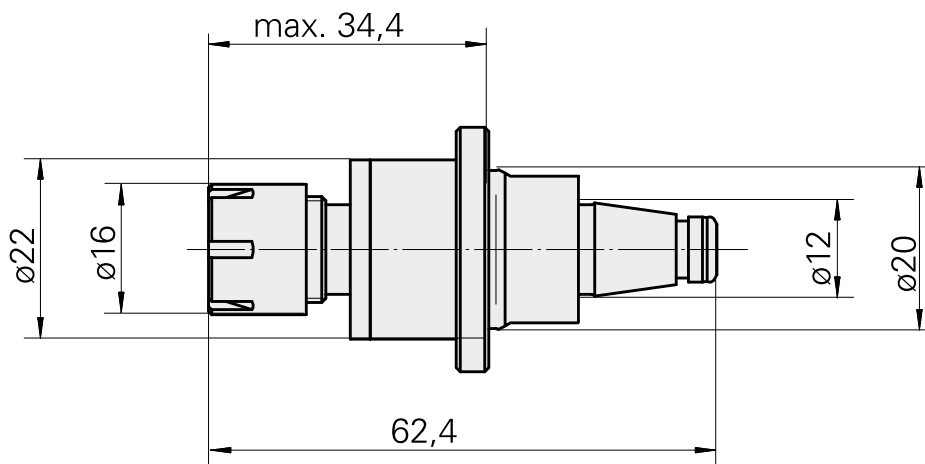

WFB 20-12 ER11

Données techniques

Catégorie d'accessoires PO

WFB 20-12

Attachement

ER11

Inserts à changement rapide

mandrin de filetage

Documents

Aucun téléchargement n'est disponible pour ce produit

Accessoires

Nécessaire à l'exploitation

Clé

ID produit : 10401928

Ancienne ID produit : 326792

Catégorie d'accessoires PO Outil	Attachement ER11	Type de pince de bridage ER 11	Type d'écrous de serrage Filet inter à diamètre réduit
Outil pour pinces de serrage Clé pour écrou de serrage			

Accessoires optionnels

Accessoires de porte-outils

Écrou de serrage

ID produit : 10212188

Ancienne ID produit : 326681

Catégorie d'accessoires PO Écrou de serrage	Attachement ER11	Type de pince de bridage ER 11	Type d'écrous de serrage Filet inter à diamètre réduit
--	---------------------	-----------------------------------	---