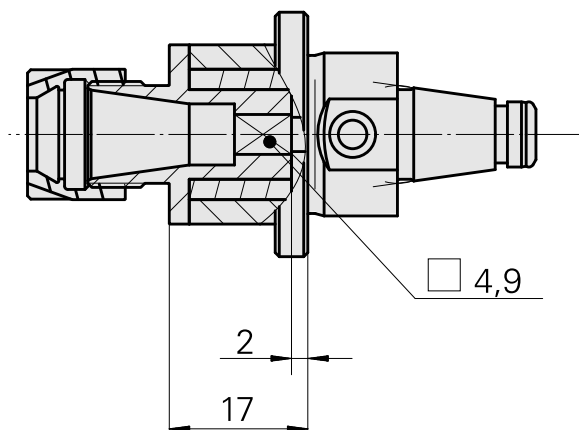

### Technische Daten

WZH Zubehörkategorie	WFB 20-12
Aufnahme	ER11
Schnellwechseleinsätze	Gewindeschneidfutter

---