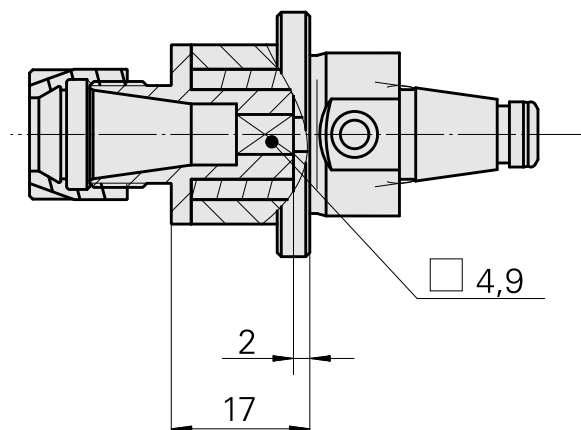

WFB 20-12 ER11

Données techniques

Catégorie d'accessoires PO

WFB 20-12

Attachement

ER11

Inserts à changement rapide

mandrin de filetage

Documents

Aucun téléchargement n'est disponible pour ce produit

Accessoires

Nécessaire à l'exploitation

Clé

ID produit : 10401928

Ancienne ID produit : 326792

Catégorie d'accessoires PO Outil	Attachement ER11	Type de pince de bridage ER 11	Type d'écrous de serrage Filet inter à diamètre réduit
Outil pour pinces de serrage Clé pour écrou de serrage			

Accessoires optionnels

Accessoires de porte-outils

Écrou de serrage

ID produit : 10212188

Ancienne ID produit : 326681

Catégorie d'accessoires PO Écrou de serrage	Attachement ER11	Type de pince de bridage ER 11	Type d'écrous de serrage Filet inter à diamètre réduit
--	---------------------	-----------------------------------	---